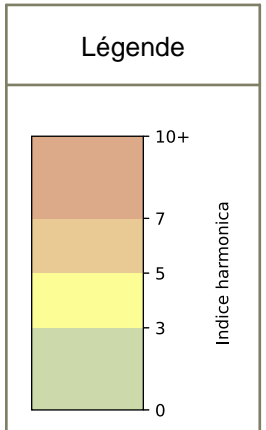

SYNTHÈSE DES SITES SUR LA SEMAINE
Par Indice Harmonica nocturne [22h-06h] décroissant

	Nuit du lundi 26/08/2024 au mardi 27/08/2024	Nuit du mardi 27/08/2024 au mercredi 28/08/2024	Nuit du mercredi 28/08/2024 au jeudi 29/08/2024	Nuit du jeudi 29/08/2024 au vendredi 30/08/2024	Nuit du vendredi 30/08/2024 au samedi 31/08/2024	Nuit du samedi 31/08/2024 au dimanche 01/09/2024	Nuit du dimanche 01/09/2024 au lundi 02/09/2024
1	ENESCO (6,6)	TRUDAINE (6,3)	ENESCO (6,6)	ENESCO (6,7)	ENESCO (7,0)	ENESCO (7,4)	ENESCO (6,2)
2	TRUDAINE (5,9)	ENESCO (6,3)	TRUDAINE (6,4)	TRUDAINE (6,4)	TRUDAINE (6,6)	TRUDAINE (6,8)	TRUDAINE (5,8)

	22h-00h	00h-02h	02h-04h	04h-06h	Total nuit (22h-06h)
Nuit du lundi 26/08/2024 au mardi 27/08/2024	6,4 60,2 dB(A)	6,1 56,9 dB(A)	5,6 54,8 dB(A)	5,6 54,5 dB(A)	5,9 57,2 dB(A)
Nuit du mardi 27/08/2024 au mercredi 28/08/2024	7,0 63,7 dB(A)	6,4 60,8 dB(A)	5,8 55,5 dB(A)	5,9 56,7 dB(A)	6,3 60,4 dB(A)
Nuit du mercredi 28/08/2024 au jeudi 29/08/2024	7,4 66,3 dB(A)	6,8 61,8 dB(A)	5,4 54,8 dB(A)	6,2 57,2 dB(A)	6,4 62,2 dB(A)
Nuit du jeudi 29/08/2024 au vendredi 30/08/2024	7,4 66,1 dB(A)	6,5 61,0 dB(A)	6,0 56,6 dB(A)	5,8 56,3 dB(A)	6,4 61,9 dB(A)
Nuit du vendredi 30/08/2024 au samedi 31/08/2024	7,5 66,8 dB(A)	7,1 63,4 dB(A)	6,2 57,9 dB(A)	5,8 56,2 dB(A)	6,6 63,0 dB(A)
Nuit du samedi 31/08/2024 au dimanche 01/09/2024	7,8 67,9 dB(A)	7,0 63,9 dB(A)	6,0 57,9 dB(A)	6,6 60,3 dB(A)	6,8 64,1 dB(A)
Nuit du dimanche 01/09/2024 au lundi 02/09/2024	6,5 60,3 dB(A)	6,2 59,1 dB(A)	5,0 52,8 dB(A)	5,6 54,8 dB(A)	5,8 57,8 dB(A)