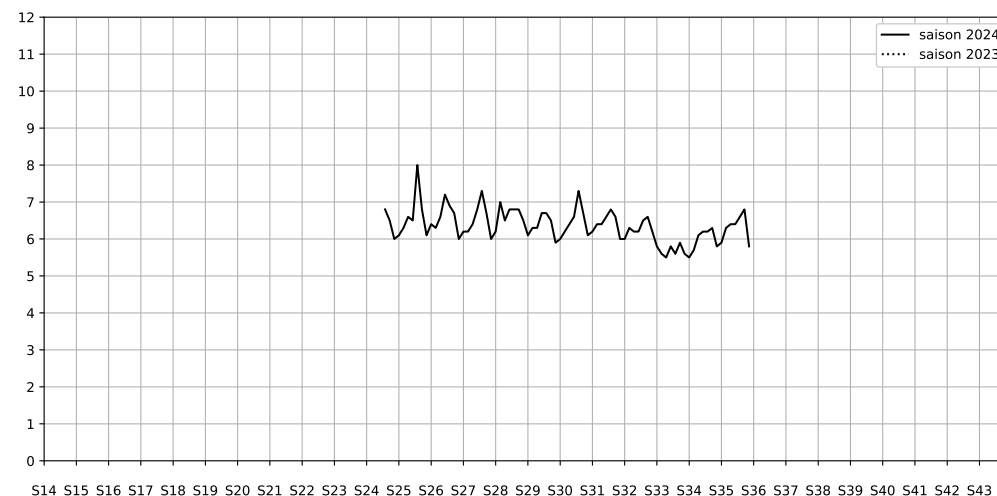

Légende

Indice Harmonica

Niveau sonore LAeq en dB(A)

26 avenue Trudaine - 75009 Paris

Indice Harmonica Nuit [22h-06h]
Comparaison avec saison précédente à jour équivalent

	22h-00h	00h-02h	02h-04h	04h-06h	Total nuit (22h-06h)
Nuit du lundi 26/08/2024 au mardi 27/08/2024	6,8 62,7 dB(A)	6,4 58,8 dB(A)	7,6 63,8 dB(A)	5,6 54,3 dB(A)	6,6 61,2 dB(A)
Nuit du mardi 27/08/2024 au mercredi 28/08/2024	7,2 65,2 dB(A)	6,4 60,0 dB(A)	5,9 56,2 dB(A)	5,6 54,9 dB(A)	6,3 61,0 dB(A)
Nuit du mercredi 28/08/2024 au jeudi 29/08/2024	7,2 65,0 dB(A)	6,6 61,0 dB(A)	6,3 57,9 dB(A)	6,5 58,4 dB(A)	6,6 61,6 dB(A)
Nuit du jeudi 29/08/2024 au vendredi 30/08/2024	7,4 65,5 dB(A)	6,7 62,3 dB(A)	6,4 58,6 dB(A)	6,2 57,6 dB(A)	6,7 62,1 dB(A)
Nuit du vendredi 30/08/2024 au samedi 31/08/2024	7,5 66,5 dB(A)	7,4 65,5 dB(A)	6,6 59,7 dB(A)	6,6 59,2 dB(A)	7,0 63,9 dB(A)
Nuit du samedi 31/08/2024 au dimanche 01/09/2024	7,6 67,1 dB(A)	7,6 66,7 dB(A)	6,8 61,4 dB(A)	7,4 64,0 dB(A)	7,4 65,4 dB(A)
Nuit du dimanche 01/09/2024 au lundi 02/09/2024	6,8 61,9 dB(A)	6,2 58,9 dB(A)	5,8 55,3 dB(A)	5,8 56,1 dB(A)	6,2 58,9 dB(A)

Légende

Indice Harmonica

Niveau sonore LAeq en dB(A)

Place Georges Enesco - 75009 Paris

Indice Harmonica Nuit [22h-06h]
Comparaison avec saison précédente à jour équivalent